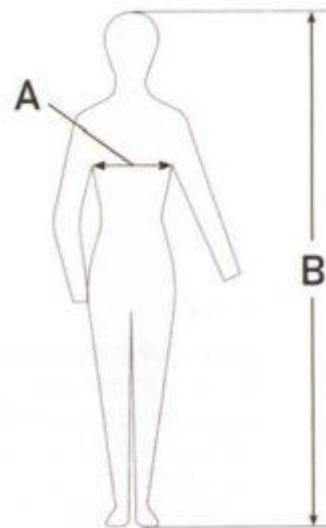

Storleksguide

Storlek	(A) Bröstmått	(B) Kroppslängd
98	80 - 84 cm	85 - 94 cm
110	85 - 89 cm	95 - 104 cm
122	90 - 94 cm	105 - 114 cm
134	95 - 99 cm	115 - 124 cm
146	100 - 104 cm	125 - 134 cm
158	105 - 109 cm	135 - 144 cm
XXS	110 - 114 cm	145 - 152 cm
XS	115 - 119 cm	153 - 160 cm
S	120 - 126 cm	161 - 168 cm
M	127 - 133 cm	169 - 176 cm
L	134 - 148 cm	177 - 184 cm
XL	149 - 155 cm	185 - 192 cm
XXL	156 - 162 cm	193 - 200 cm
XXXL	163 - 170 cm	201 - 208 cm